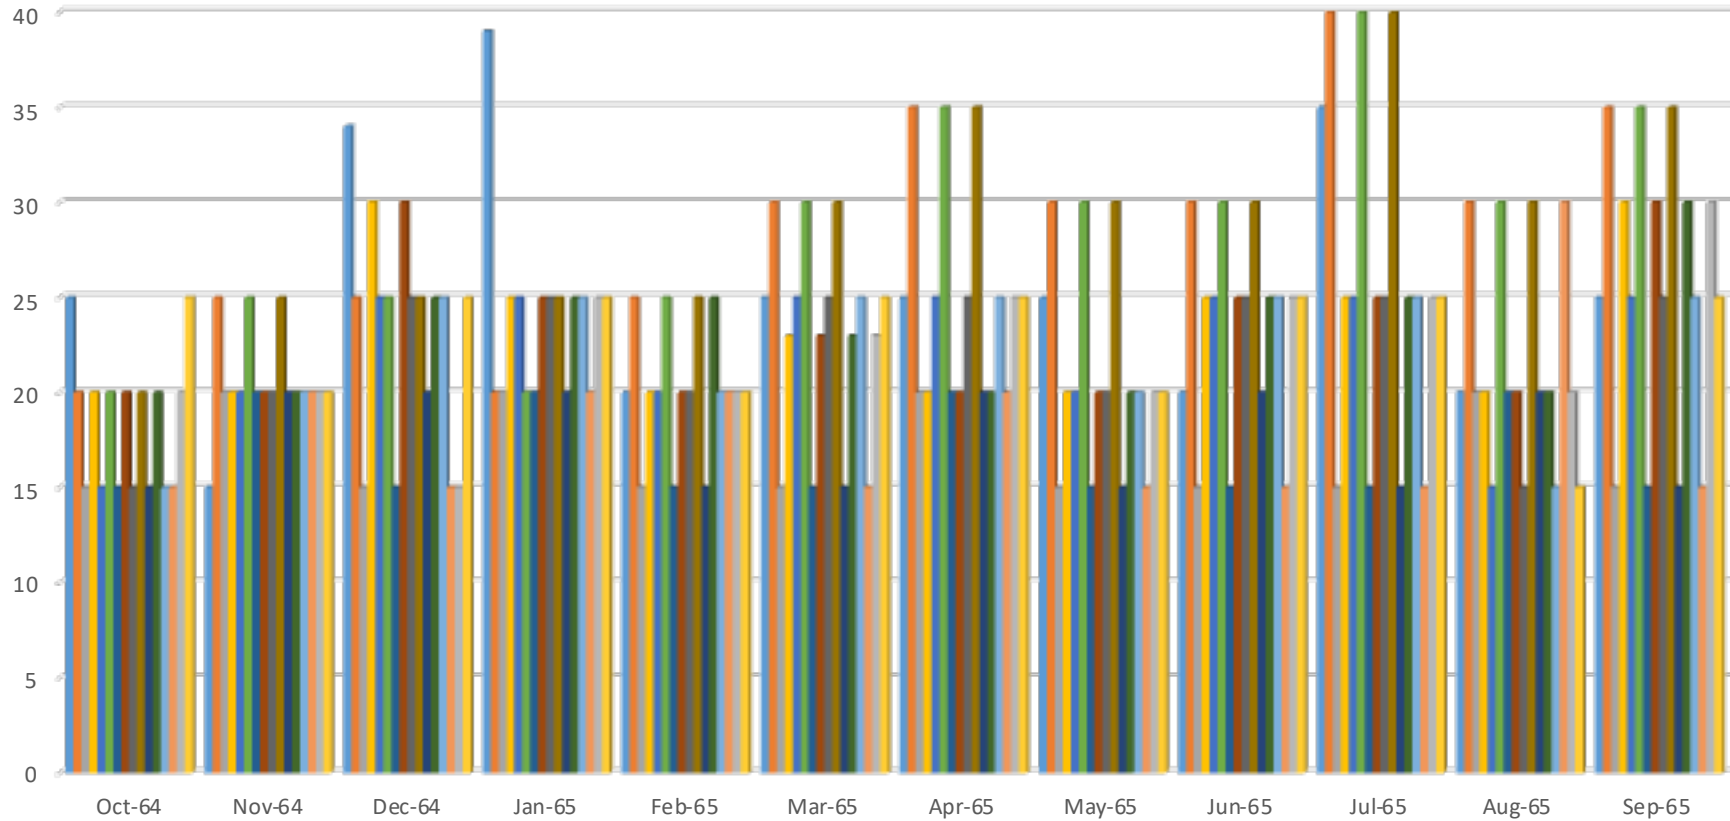

Chart Title

- ลานกีฬา โรงเรียนบ้านสมสะอาด
- ลานกีฬา โรงเรียนบ้านน้ำค่าน้อย
- ลานกีฬา โรงเรียนบ้านห้องฆาหนองเสือตาย
- ลานกีฬา โรงเรียนบ้านดับเต่า
- ลานกีฬา โรงเรียนบ้านกุดจอกห้องพอกข์เหล็ก
- ลานกีฬา โรงเรียนบ้านน้ำคำใหญ่
- ลานกีฬา วัดบ้านดับเต่า
- ลานกีฬา วัดบ้านดอนหัวหมู
- ลานกีฬา วัดบ้านน้ำคำใหญ่
- ลานกีฬา วัดบ้านวังแคน
- ลานกีฬา วัดบ้านวังแคน
- ลานกีฬา วัดบ้านชีเหล็ก
- สนามฟุตบอลบ้านดับเต่า
- ลานกีฬา สวนสาธารณะประโยชน์ดอนปุดา
- ลานกีฬา วัดบ้านหนองแวง
- ลานกีฬา บ้านดงหัวหมก